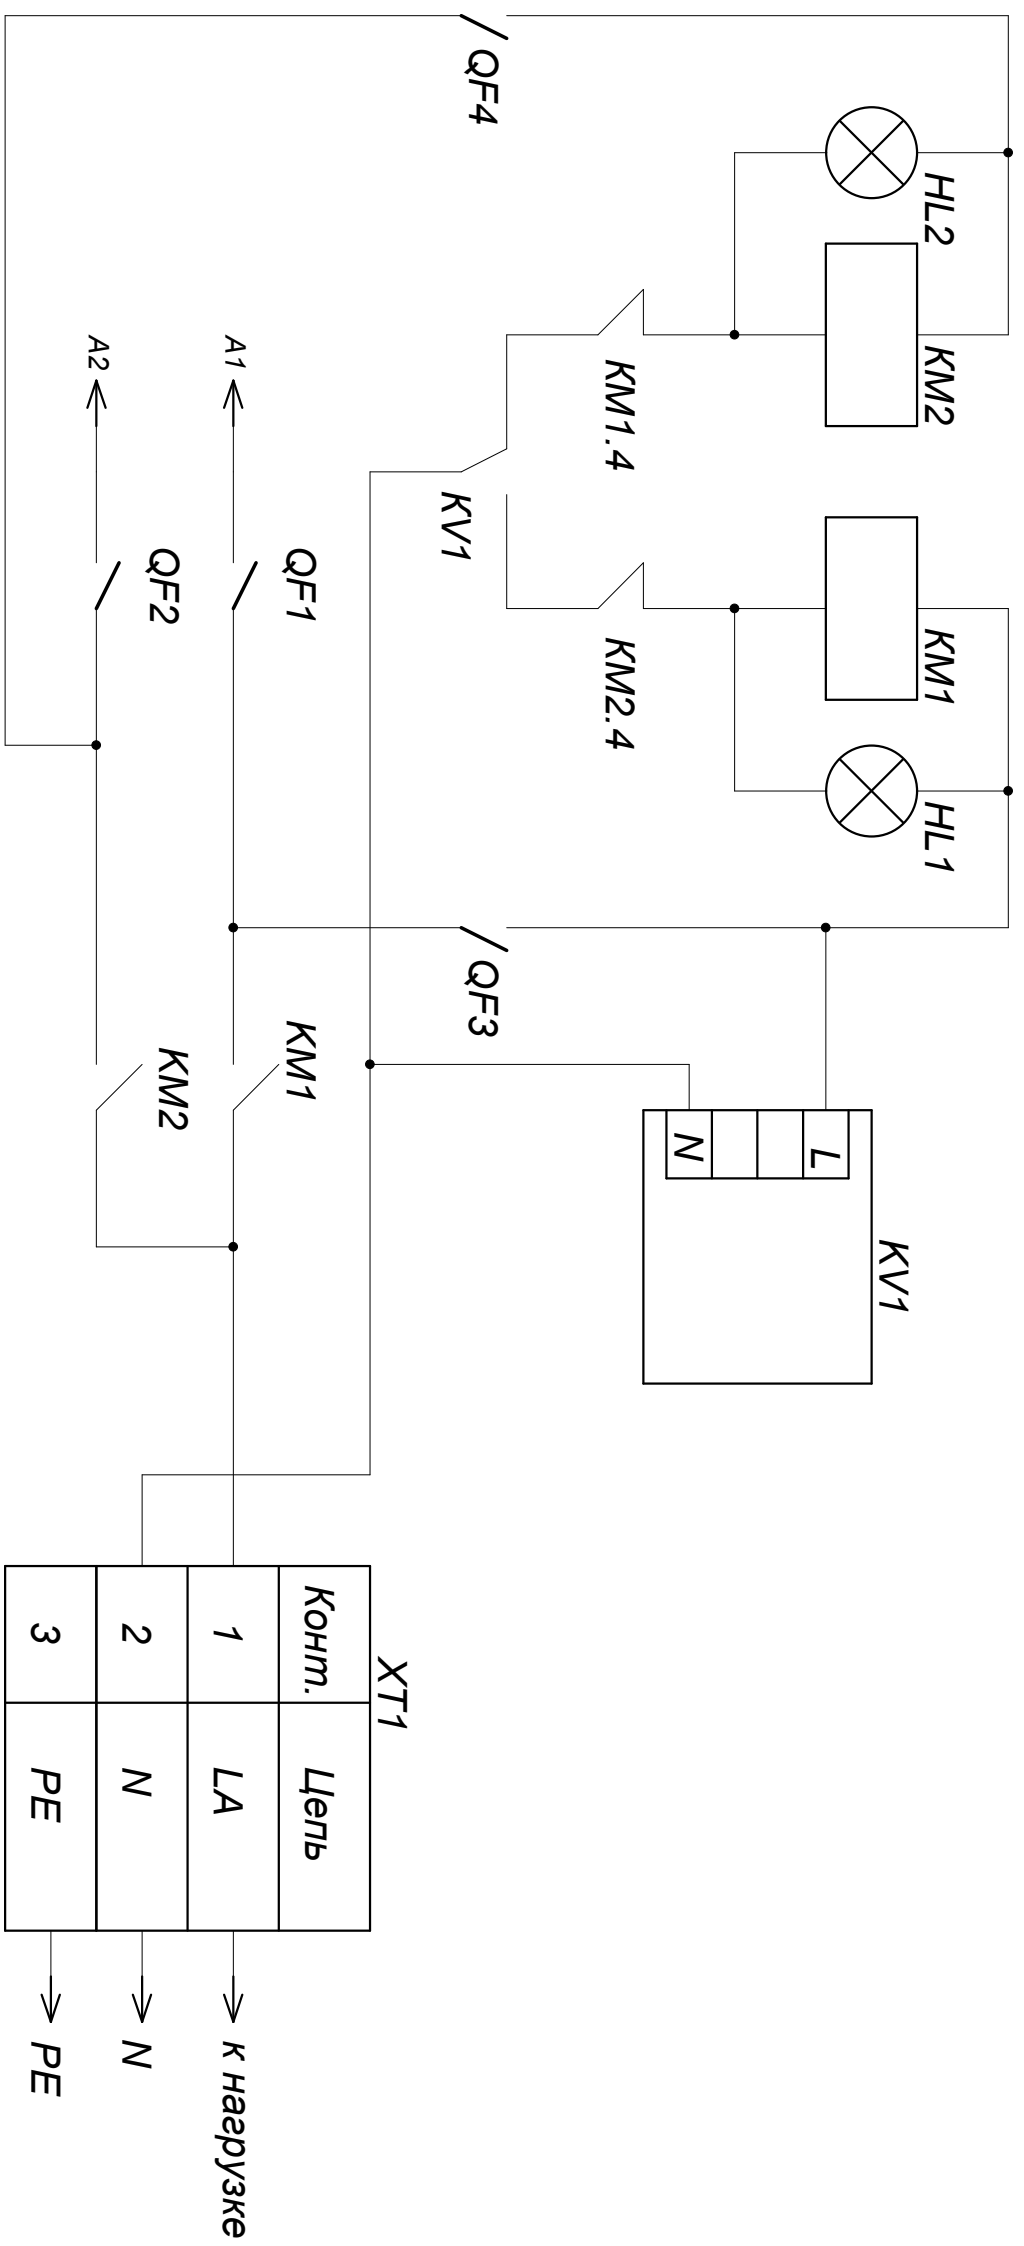

"Звезда Электроника" [www.zvezda-el.ru](http://www.zvezda-el.ru)

ЩАП-1-1 (щит автоматического переключения  
1-фазный, контроль напряжения одного ввода,  
без выбора приоритета ввода, без ручного управления)

XT1

Конт.	Цель
1	ЛА
2	N
3	PE

→ к нагрузке

→ N

→ PE